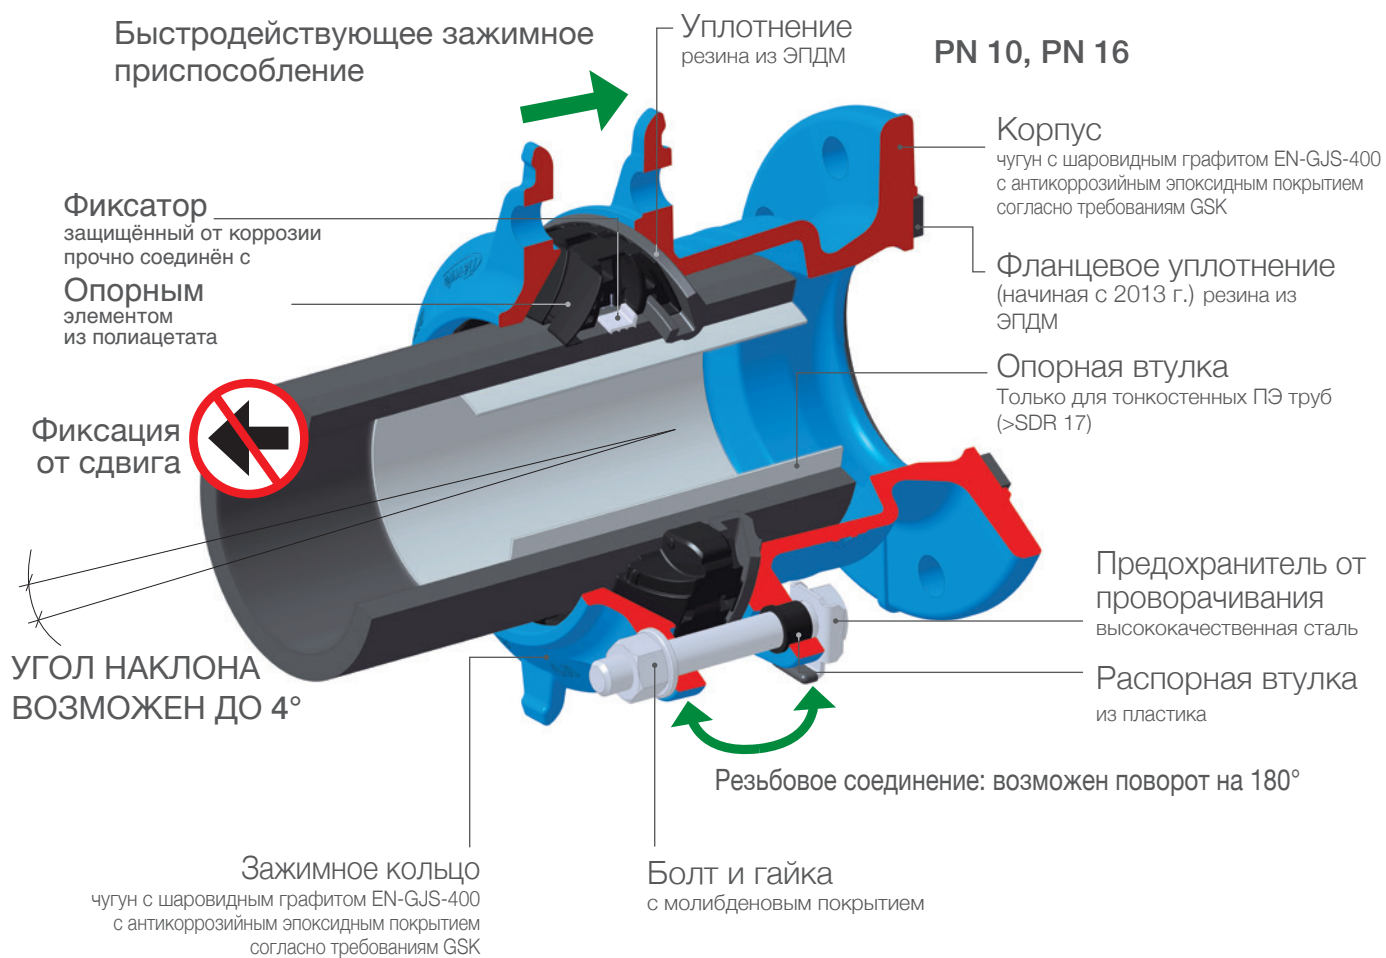

HAWLE. **MADE FOR GENERATIONS**

HAWLE-SYNOFLEX

универсальное соединение для всех распространенных видов труб

„Муфтовое соединение SYNOFLEX фирмы HAWLE - это прочное на растяжение соединение для всех распространенных видов труб, используемых в водоснабжении. Соединяйте максимально качественно и без опасности коррозии самые разнообразные трубы (асбестоцемент, чугун, ПЭ, ПВХ, сталь) с помощью запатентованного соединения SYNOFLEX фирмы HAWLE.“